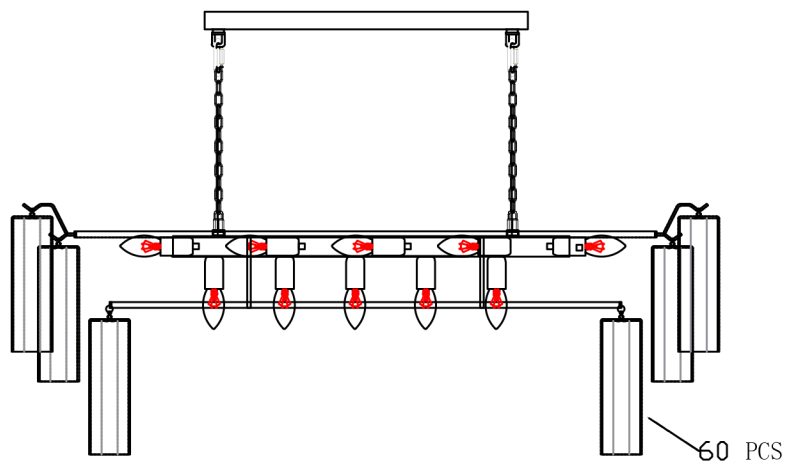

ИНСТРУКЦИЯ

07730-120

15 x E14 Max 40W

Collection: Neoclassic

Ceiling lamps

AC 220V 50-60Hz