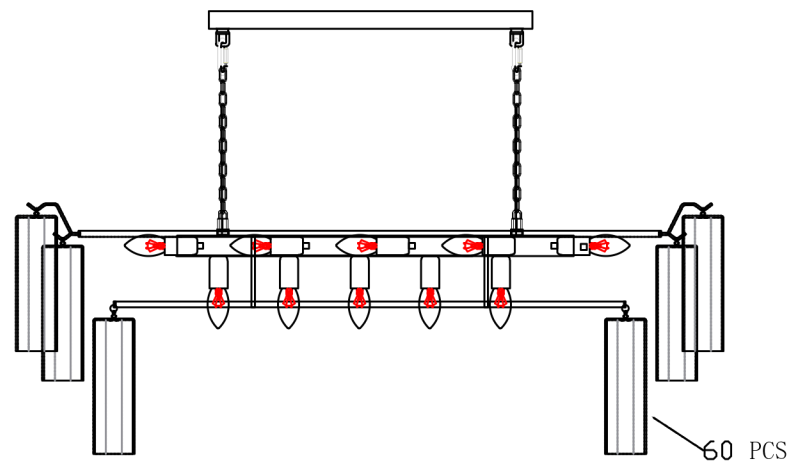

ИНСТРУКЦИЯ

07730-120

15 x E14 Max 40W

Collection: Neoclassic

Ceiling lamps

AC 220V 50-60Hz